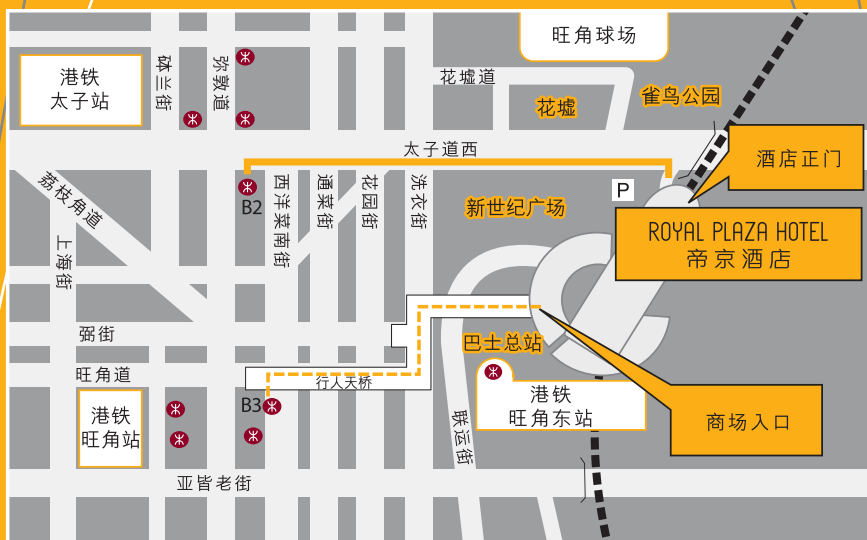

人士提供宽敞舒适的空间与加倍的便利。

酒店位于九龙市中心，连接港铁旺角东站接驳到

香港各个主要地点，往返中国或香港国际机场

只需约45分钟，四通八达、快捷方便。

多个旅游热点近在咫尺，步行只需 10 分钟内

即可到达，可尽情探索香港的传统文化。

酒店的多功能宴会厅，迎合不同客户需要，适合举行商务会议及各类庆典宴会

喜宴堂 6楼

可容纳人数：70人

狮子楼 3楼

型格餐厅酒吧狮子楼，备有多达193款鸡尾酒。总厨每天精选优质食材，为您呈献多款别具特色的下午茶套餐、晚市单点菜式及套餐，另备有午市套餐，让您尽享自助田园沙律吧及甜品无限量供应。

可容纳人数：74人

花月庭 2楼

花月庭拥有偌大的开放式厨房，配以颜色鲜艳及时尚的室内设计，让食客能细味全日供应的国际美食自助餐及单点美馔。

可容纳人数：380人

帝京饼店 1楼

每天供应不同款式的特色蛋糕和精美糕点，同时供应多款轻盈食品、咖啡及饮料，让您以美食展开新的一天。

查询及预订，请致电 (852) 2622 6110

Utell International Worldwide

GDS Access Code:

- AMADEUS: UIHKGRPH - APOLLO / GALILEO: UI86802
- SABRE / ABACUS: UI40532 - WORLDSPAN: UI26624