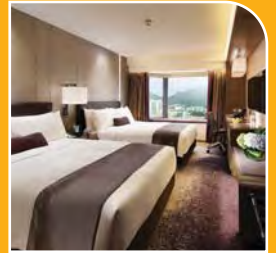

市中心之舒适新体验

ROYAL PLAZA HOTEL
帝京酒店

住宿

帝京酒店提供 699 间不同大小及类型的客房，设计时尚并富有现代感，设备应有尽有，能满足不同客人的需要。房间面积由 33 至 77 平方米（355 至 828 平方呎）可供选择。

- 房间宽敞，配备 2 张帝后双人床或 1 张帝皇双人床以供选择
- 免费无线及宽频上网服务
- 超过 100 对相连房
- 40 至 46 吋 LED 背光液晶电视
- 超过 50 个本地及国际精彩电视频道
- 自选收费电影频道
- 房间保险箱
- IDD 长途电话接驳
- 语音留言服务
- 迷你酒吧
- 风筒
- 独立室温空调掣
- 备有婴儿床可供借用
- 电子门锁保安系统
- 咖啡 / 茶冲调设施

设施与服务

帝京酒店设备一应俱全，无论是在写意的假期，或是在百忙中想放松减压，帝京酒店都能为客人提供贴心的服务，满足不同需要，带来方便舒适的体验。

- 行政楼层住客可尊享行政贵宾廊所提供的精美茶点及使用会议室设施
- 商务中心提供全面而专业的商业服务、设施及设备，以应付旅客的各种需要
- 穿梭巴士直达机场及尖沙咀
- 享用完善的健体设施，包括 40 米长的恒温露天泳池和健身中心
- 24 小时房间送餐服务
- 24 小时礼宾服务
- 即日洗熨服务
- 外币兑换服务
- 代客泊车
- 保险箱
- 伤残人士专用客房
- 非吸烟客房
- 酒店范围均提供无线网络服务

行政楼层尊享服务

- 专人办理特快入住登记及退房手续
- 于行政贵宾廊或花月庭免费享用早餐
- 于行政贵宾廊免费享用饮品
- 于行政贵宾廊免费享用下午茶点及黄昏美食
- 每次入住可免费使用行政贵宾廊之会议室两小时（视乎供应情况而定）
- 洗衣及乾衣服务八折优惠
- 商务中心指定服务八折优惠
- 免费延迟退房时间至下午三时（视乎供应情况）

欢迎莅临帝京酒店。帝京酒店富现代感的

设计及个性化的贴心服务为商务旅客及旅游